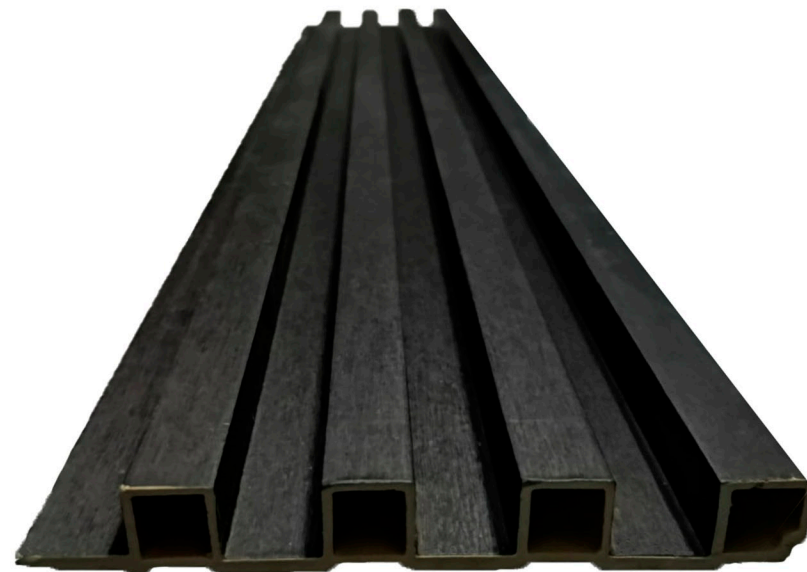

2cm espesor

Material PVC

Alta durabilidad

No requiere mantenimiento

Greenline 

LAMBRIN DE PVC 2022

NEGRO G

Venta por pieza

2.91m x 17cm.

850gr.

2cm espesor

Material PVC

Alta durabilidad

No requiere mantenimiento

Greenline 

LAMBRIN DE PVC 2022

GRIS CH

Venta por pieza

2.91m x 16cm.

850gr.

2cm espesor

Material PVC

Alta durabilidad

No requiere mantenimiento

Greenline 

LAMBRIN DE PVC 2022

NEGRO CH

Venta por pieza

2.91m x 16cm.

850gr.

2cm espesor

Material PVC