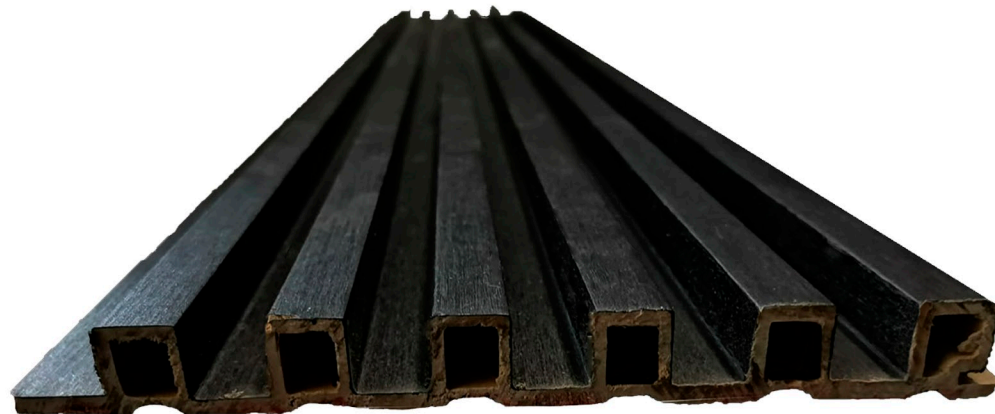

2cm espesor

Material PVC

Alta durabilidad

No requiere mantenimiento

Greenline 

LAMBRIN DE PVC 2022

NEGRO G

Venta por pieza

2.91m x 17cm.

850gr.

2cm espesor

Material PVC

Alta durabilidad

No requiere mantenimiento

Greenline 

LAMBRIN DE PVC 2022

GRIS CH

Venta por pieza

2.91m x 16cm.

850gr.

2cm espesor

Material PVC

Alta durabilidad

No requiere mantenimiento

Greenline 

LAMBRIN DE PVC 2022

NEGRO CH

Venta por pieza

2.91m x 16cm.

850gr.

2cm espesor

Material PVC