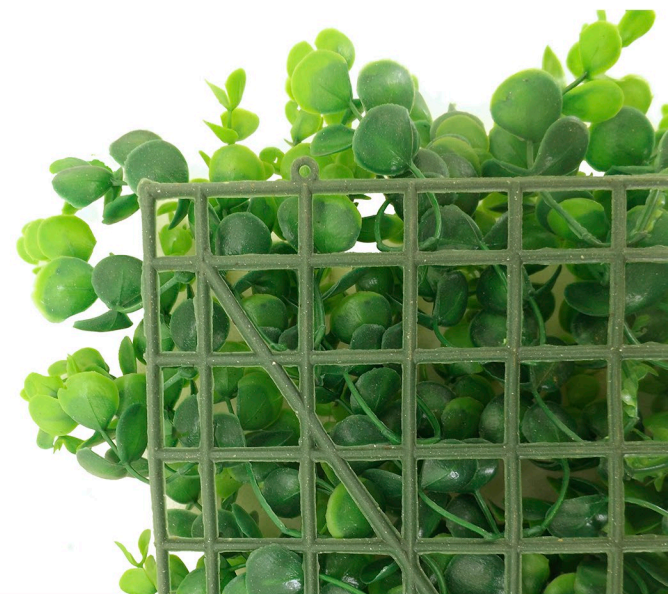

Greenline 

FOLLAJE ESTANDAR 2022

ESTANDAR GL11

Venta por pieza

60 X 40 cm.

700 gr.

Material
Reciclado.

Uso Interior.

Alta durabilidad.

No requiere mantenimiento

Greenline 

FOLLAJE ESTANDAR 2022

ESTANDAR GL12

Venta por pieza

60 X 40 cm.

600 gr.