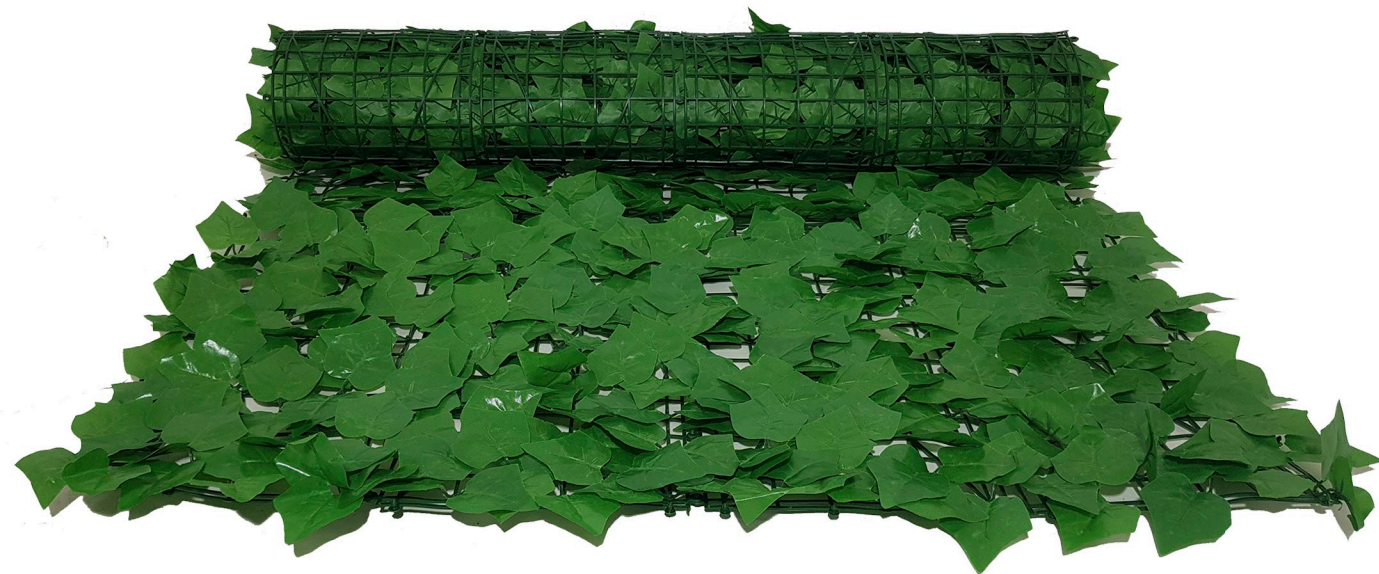

Greenline 

FOLLAJE ESTANDAR 2022

POLIESTER 3m²

Venta por rollo

OSCURO

CLARO

3 X 1 m.

1.9 kg.