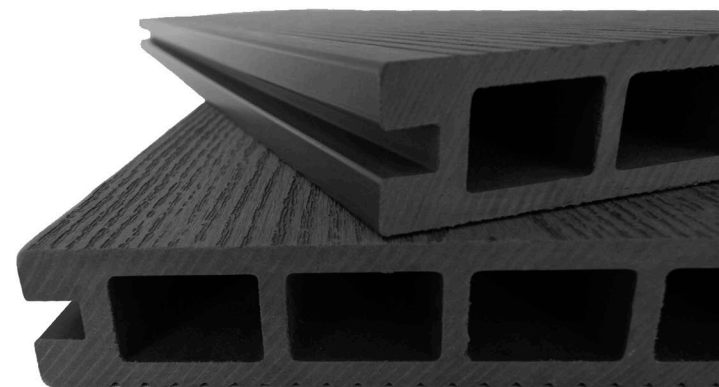

PISO GRIS WPC

Venta por pieza

2.20m x 13.5cm.

5.500 kg.

2.5cm espesor

Material PVC

Alta durabilidad

No requiere mantenimiento

Greenline

DECK WPC 2022