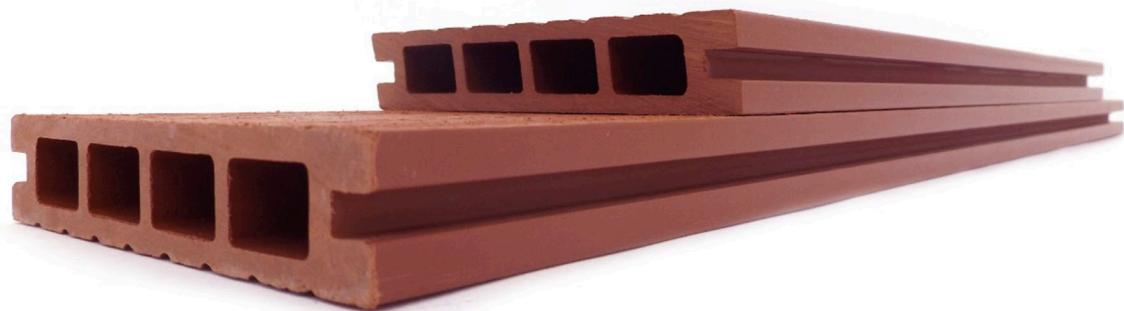

Alta durabilidad

No requiere mantenimiento

Greenline 

DECK WPC 2022

PISO CHOCOLATE WPC

Venta por pieza

2.20m x 13.5cm.

5.500 kg.